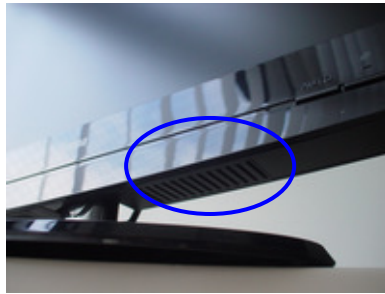

■スピーカー搭載

スリムデザインでありながら 1Wx2 のスピーカーを搭載。

■ ケーブルマネージメント

コードが背面でまとめられて、すっきりきれい。