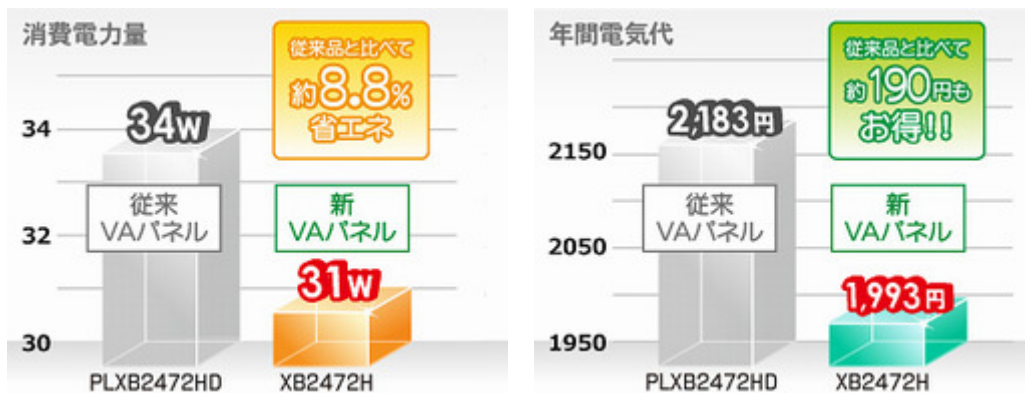

本製品は VA 方式パネル採用により、表示色 16,777,216 色 24bit True カラー、広視野角左右上下 178°、高コントラスト 5,000,000:1(ACR 時)、応答速度 5ms(GtoG)を実現しております。より引き締まった純粋な黒を映し出し、色再現性が高く、色ムラのない緻密な画像表現が可能となります。

省エネ・節電機能としては、前 VA モデルにくらべてさらに約 8.8%も消費電力を低減しており、電気代や年間 CO2 排出量を削減することができます。また、Eco モードを搭載しており、通常モードと比べて消費電力を最大 56%、年間 CO2 排出量を最大 10.2%も削減可能です。

【ProLite XB2472H の主な特徴】

■ VA 方式パネル+ホワイト LED バックライトを搭載

VA 方式パネル搭載により、視野角が上下左右 178° という広視野角、表示色 16,777,216 色、24bit True カラー高コントラスト比 5,000,000:1 を実現しております。より引き締まった純粋な黒を映し出し、色再現性が高く、色ムラのない緻密な締まった画像表現が可能です。また、ホワイト LED バックライト採用により、低消費電力、有毒物質である水銀の含有がゼロになり、廃棄時の環境負荷が低減でき地球環境にとっても優しくなっております。

【iiyama Eco Conscious】

■前 VA モデルにくらべて、大幅消費電力低減

前 VA モデルの PLXB2472HD にくらべて、消費電力を約 8.8%、年間 CO2 排出量約 2.2%、年間電気代を約 190 円も削減可能となり、省エネ化がはかれます。

省エネ、節電機能として「ECO モード」機能ボタン搭載しており、消費電力とCO2 量を削減します。

XB2472H	消費電力	年間 CO2 排出量
通常モード	31W	30.5kg
エコモード	通常より約 56%削減	27.4kg