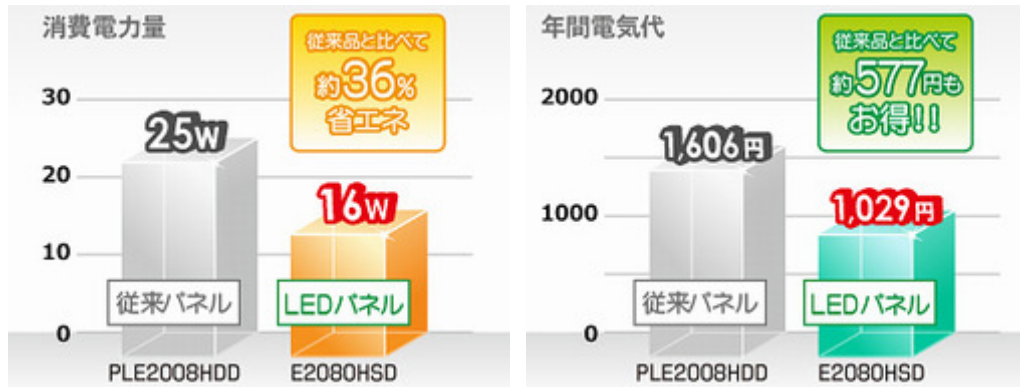

2012年11月15日

報道関係各位

株式会社マウスコンピューター

iiyama ホワイト LED バックライト搭載 20 型ワイド液晶ディスプレイ 「ProLite E2080HSD」を発表

株式会社マウスコンピューター（代表取締役社長：小松 永門、本社東京都）は、20 型ワイド液晶ディスプレイ「ProLite E2080HSD」を発売いたします。

本製品はホワイト LED バックライトを搭載し、通常パネルに比べて消費電力を約 36%も低減しております。さらに有毒物質である水銀がフリーとなっている為、廃棄時の環境負荷が大幅に低減され地球環境にとっても優しくなっております。省エネ・節電機能としては、3 パターンの Eco モードを搭載しており通常モードより消費電力を最大約 35%削減し、年間 CO2 排出量においては最大 8%も削減可能なエコモデルとなっております。

筐体デザインにおいては、埃や指紋の付きにくいシボ筐体となっております。また電源内蔵なのに最薄部 18mm、重量 3,2kg の軽量化、地震などでも倒れにくい安定スタンドを採用し、スリムデザインにもかかわらず安心安全設計を実現しております。メニューボタンにはミスタッチを防げるプッシュ式ボタンを採用しております。液晶パネルは解像度 1600×900 ピクセルの HD+表示に対応しております。ACR機能によりコントラスト比を 5,000,000:1 まで改善可能としました。入力系統は、HDCP 機能付 DVI-D 端子×1、D-Sub ミニ 15ピン×1 の 2 系統入力に対応しております。カラーはマーベルブラックの 1 色展開となります。

【ProLite E2080HSD 主な特徴】

■従来モデルに比べて大幅消費電力低減 【iiyama Eco Conscious】

前モデルの Eco パネルとくらべて、消費電力を最大約 36%、年間 CO2 排出量を最大約 19%も削減可能、年間の電気代にすると約 577 円も削減することができる、エコモデルとなっております。

省エネ、節電機能として 3 パターンの「ECO モード」機能ボタン搭載しており、消費電力と CO2 量を削減します。

■ 使いやすいダイレクト切替ボタンを搭載

メニューボタンは分かりやすいプッシュ式ボタンを採用しており、便利な Eco モード切替ボタンの他、入力切替ボタン、スピーカー音量をダイレクトボタンで簡単に調整が可能となっております。

■ スタイリッシュスリムデザイン

電源内蔵でスピーカーを搭載しながら重さ3.2kg、最薄部18mm、ベゼル幅上部19mm、左右16.5mmのコンパクトモデルです。

■ i-StyleColor 機能搭載で映像に最適なカラーモードを提供