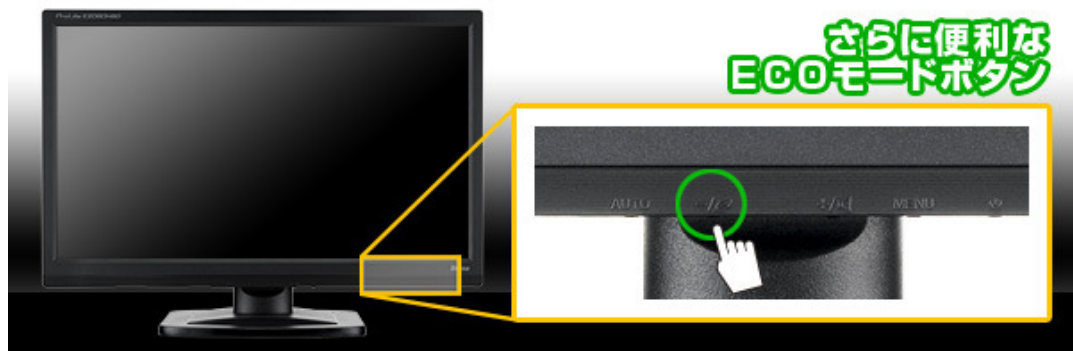

E2080HSD	消費電力	年間 CO2 排出量
通常モード	16W	17.6kg
エコモード 1	通常より約 15%削減	17.0kg
エコモード 2	通常より約 20%削減	16.7kg
エコモード 3	通常より約 35%削減	16.2kg

- ・PC リサイクルマーク付 / 国際エネルギースター対応
- ・特定有害物質の使用を規制した「RoHS6 物質閾値以下」「J-MOSSグリーンマーク」にも適合